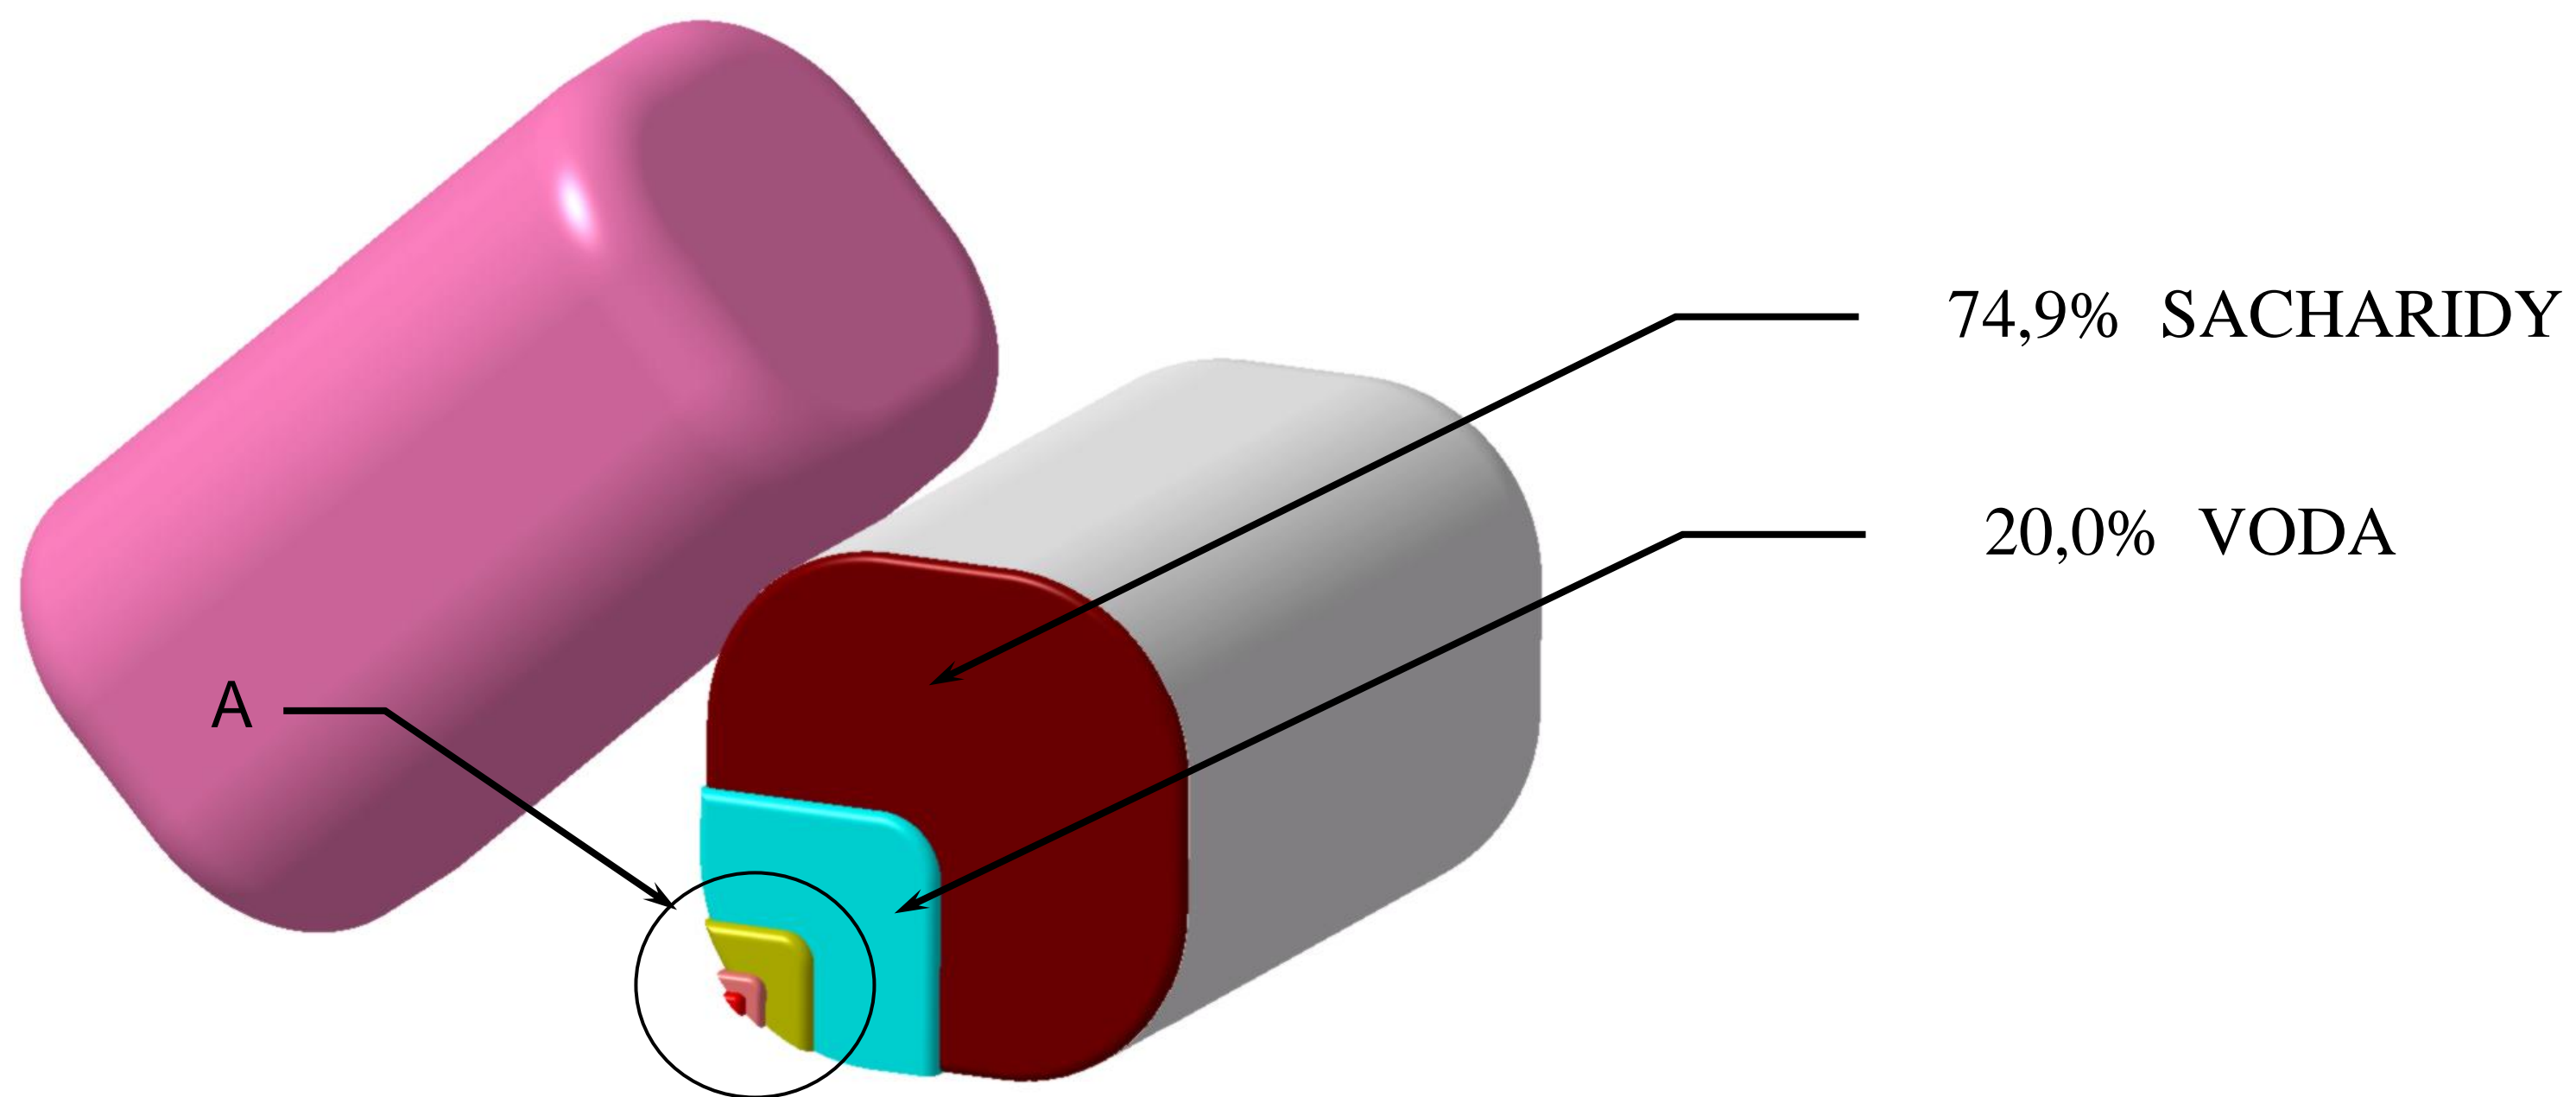

MARSHMALLOW

nečokoládová cukrovinka

Detail grafu A

4,3% bílkoviny

0,7% ostatní složky

0,1% tuk